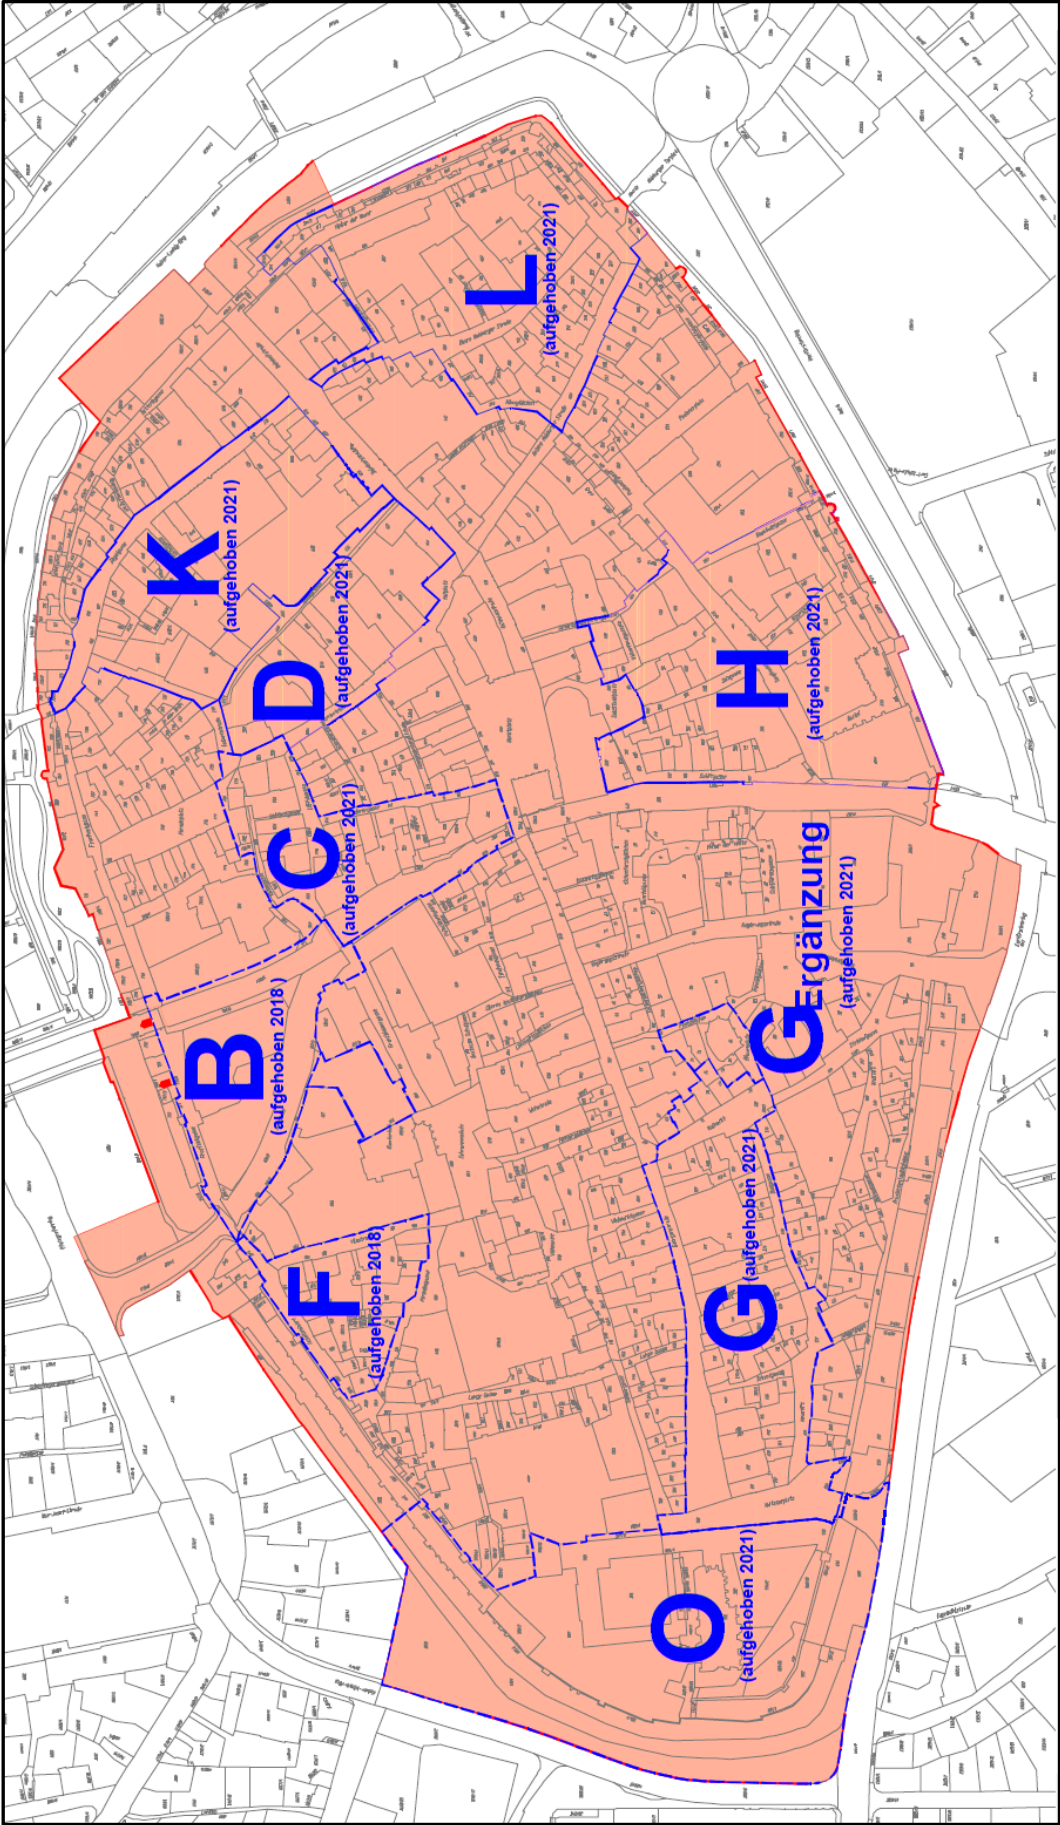

Sanierungsgebiet Altstadt

Lageplan vom 13.10.2021