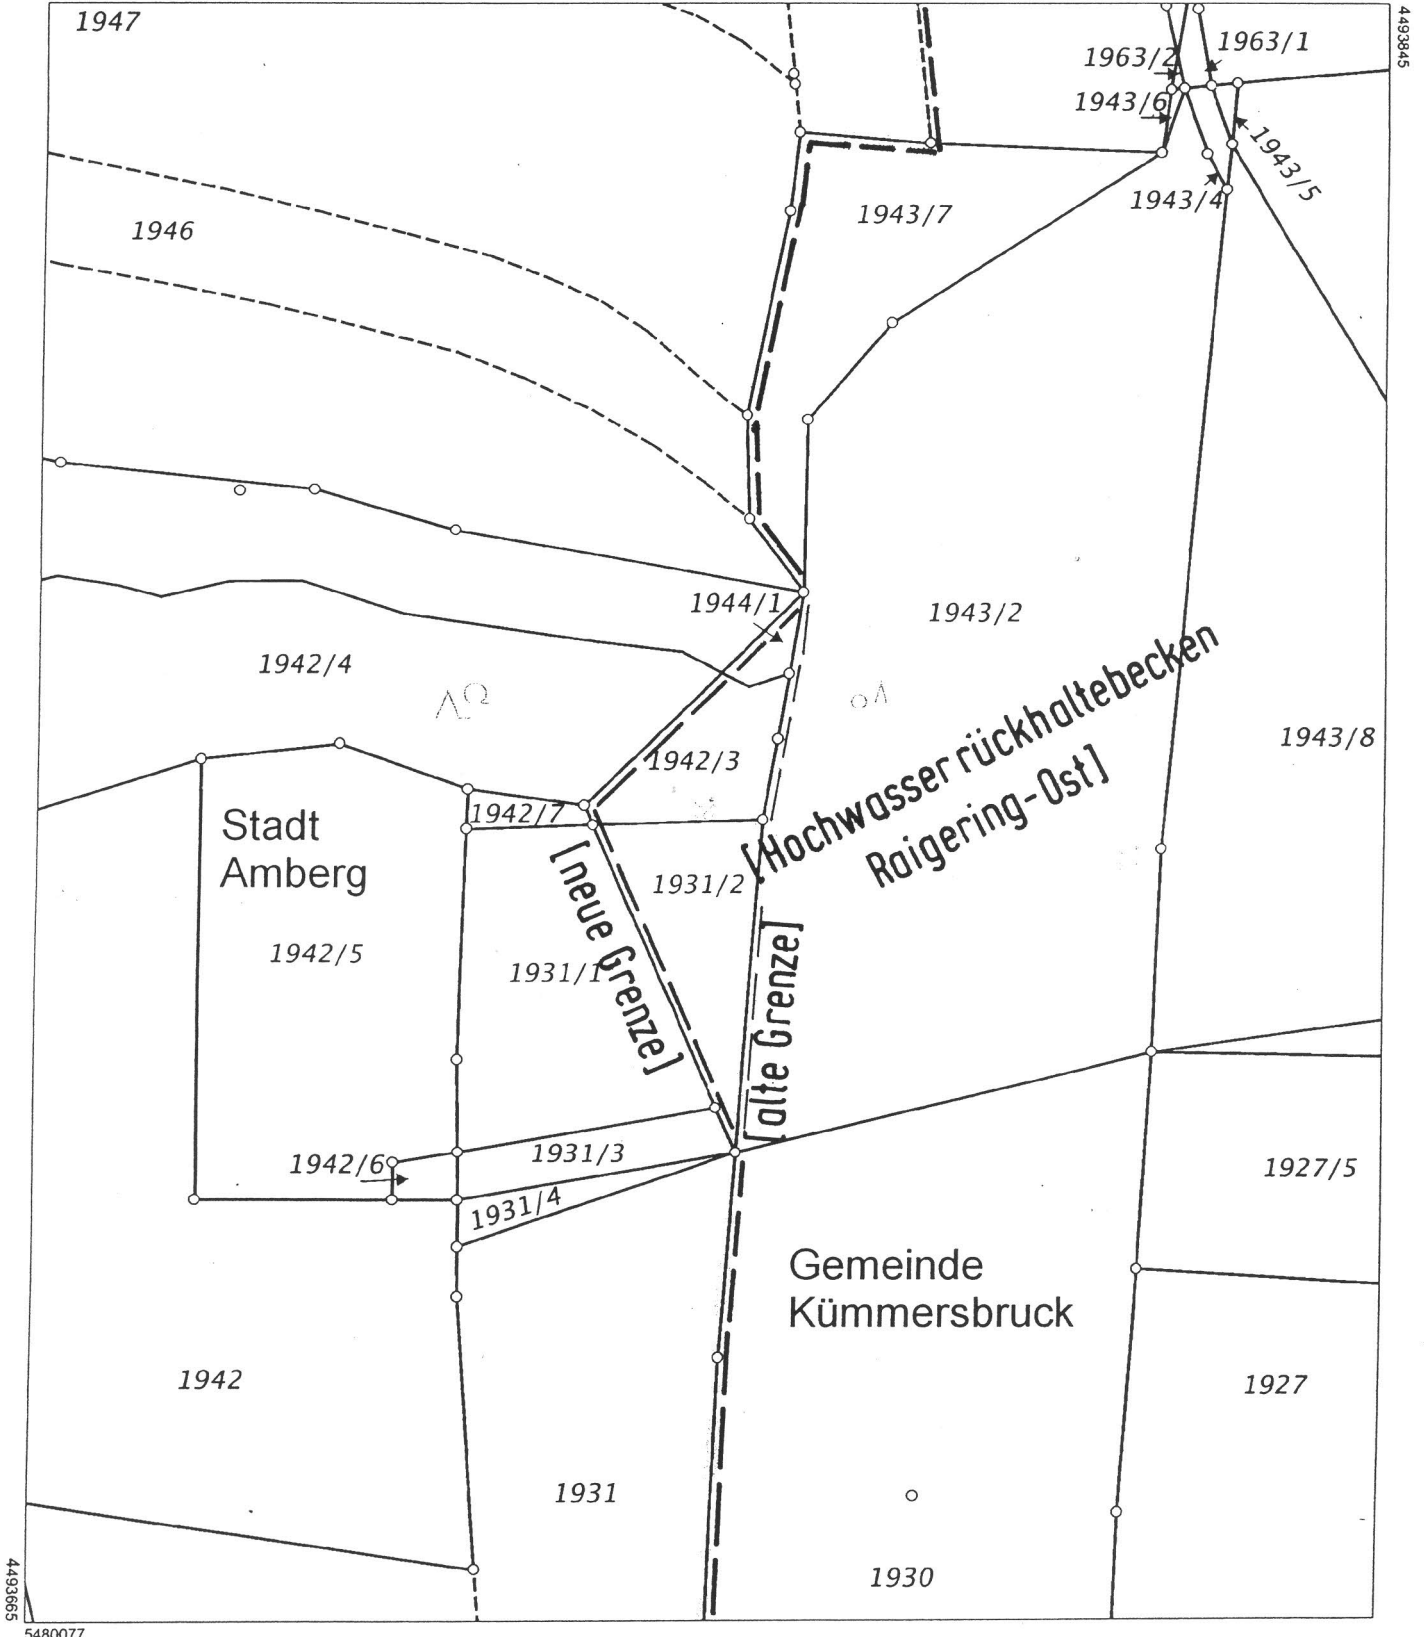

Vermessungsamt Amberg

Kirchensteig 1
92224 Amberg

Auszug aus dem Liegenschaftskataster

Flurkarte 1 : 1000

Erstellt am 23.01.2014

Flurstück: 1942/3
Gemarkung: Gärmersdorf

Gemeinde: Amberg
Kreis: Amberg
Regierungsbezirk: Oberpfalz

5480297

Maßstab 1:1000 Meter