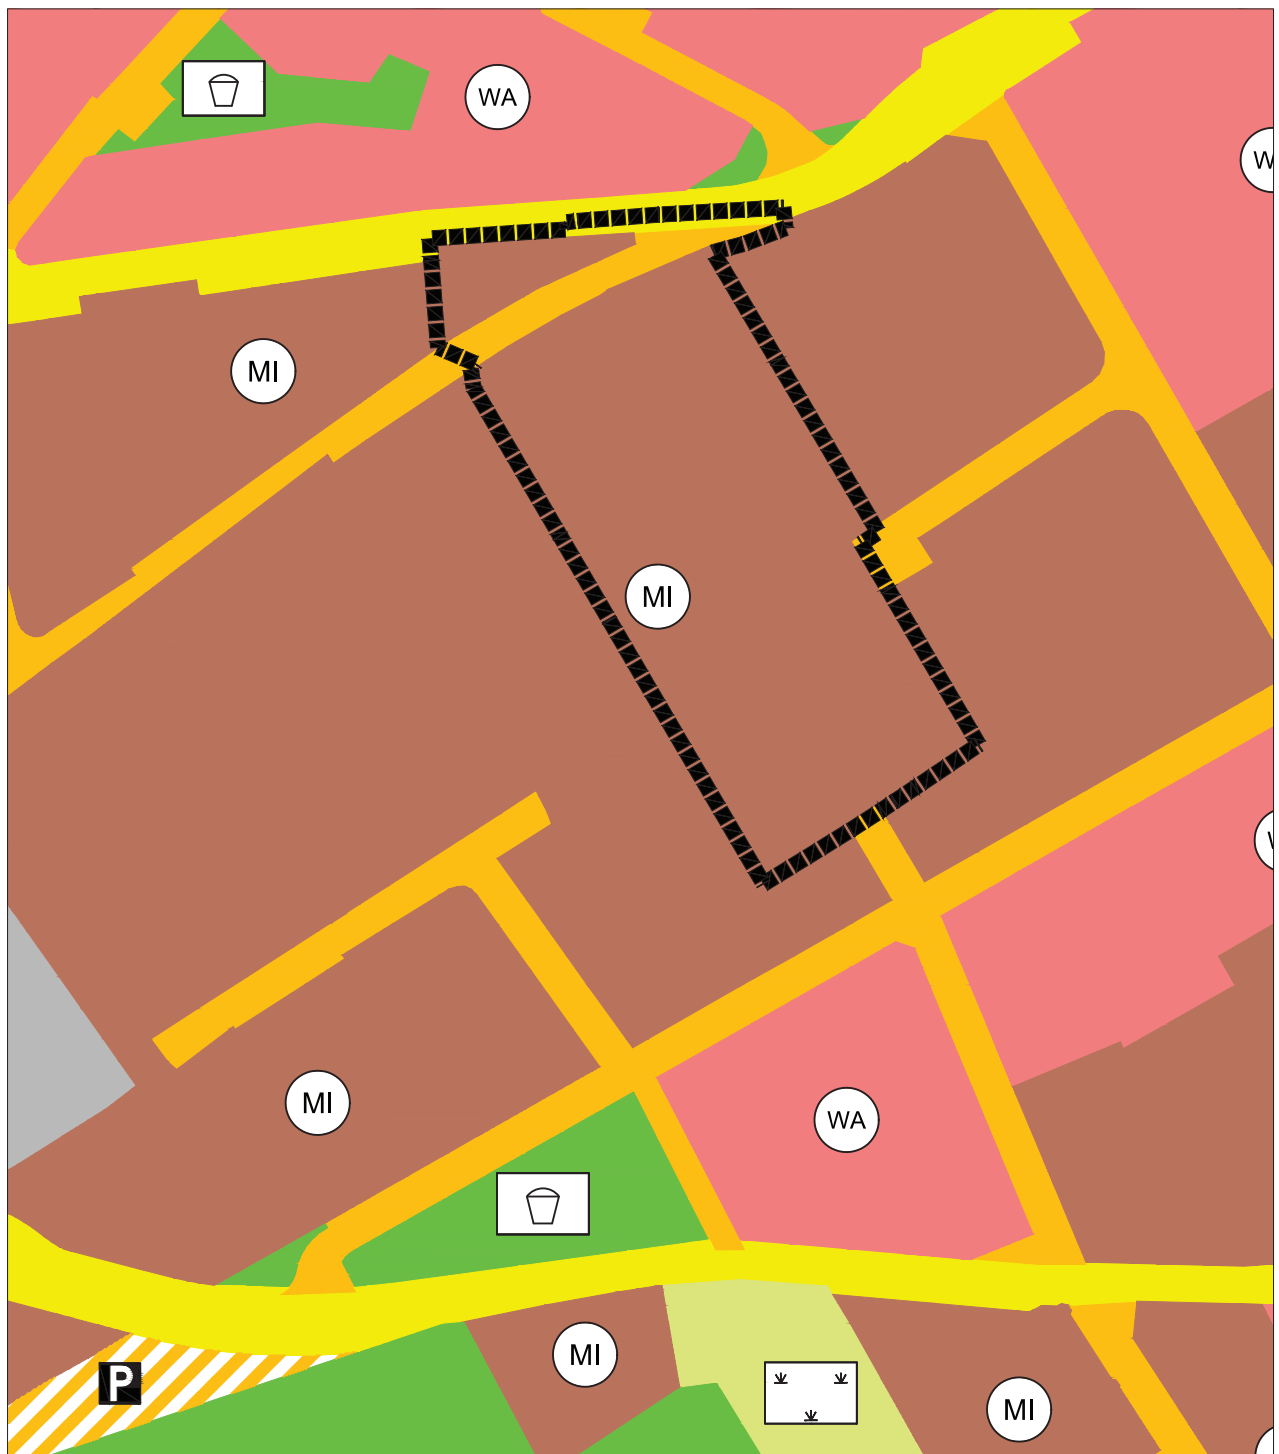

Ausschnitt aus dem rechtswirksamen Flächennutzungs- und
Landschaftsplan der Stadt Amberg,
zuletzt geändert mit Wirkung vom 01.08.2014, M 1:2000

Entwurf der 107. Berichtigung
des Flächennutzungs- und Landschaftsplans der Stadt Amberg
Fassung vom 02.06.2014, M 1:2000